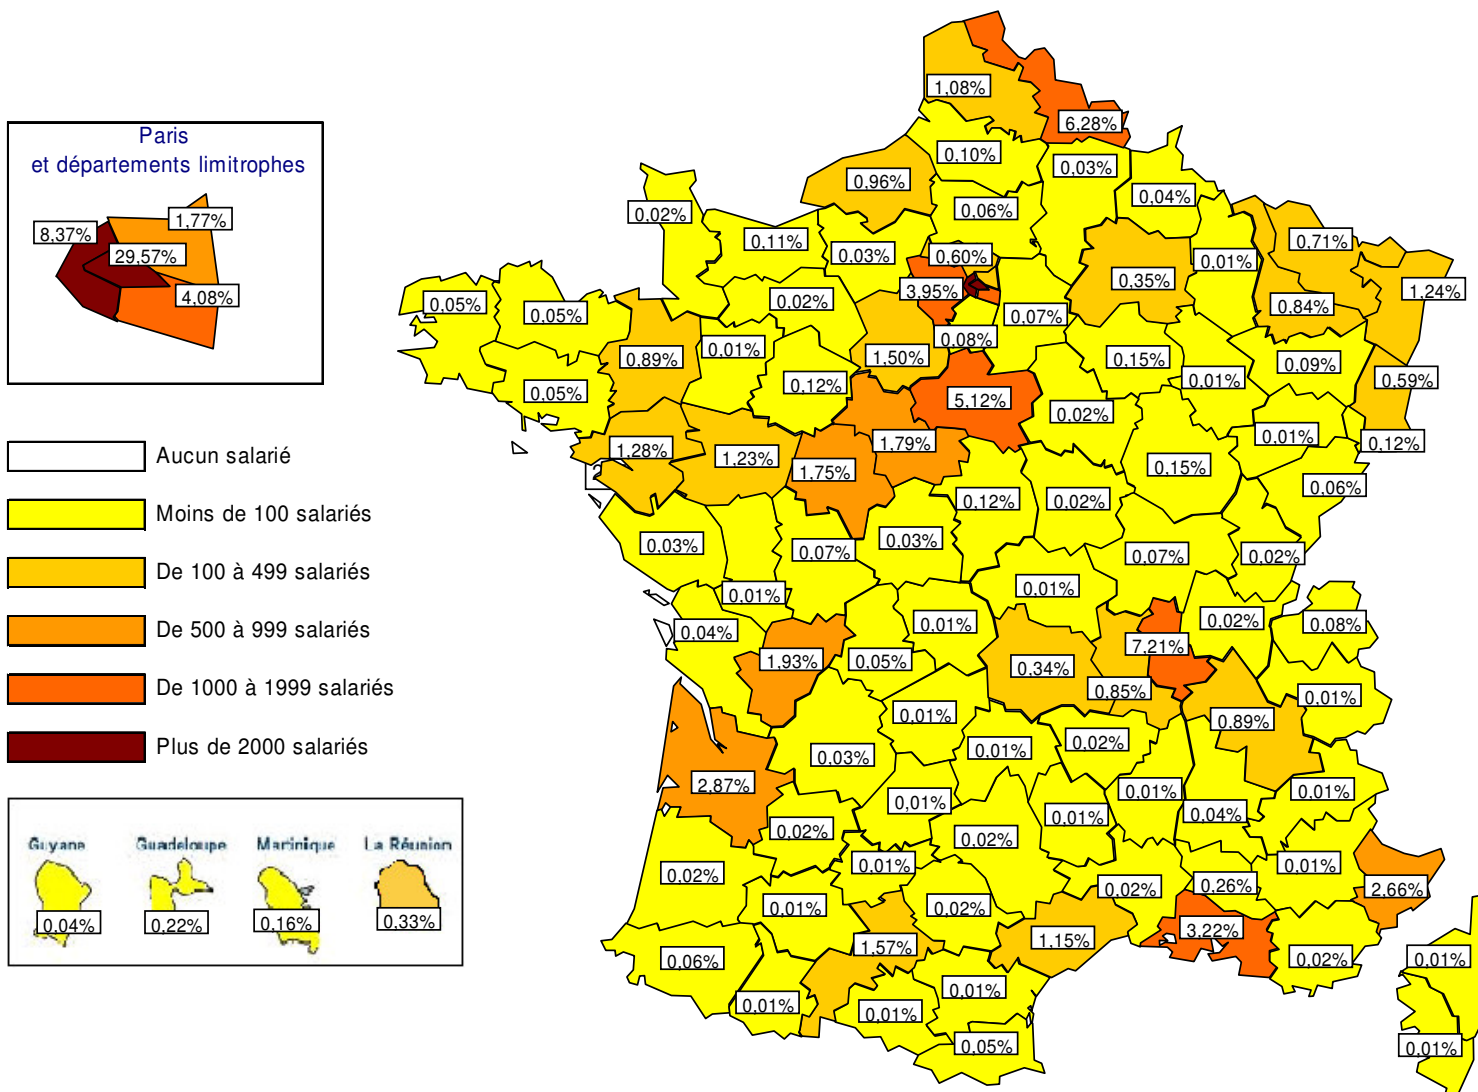

Répartition géographique des effectifs 2007 par départements

Nb : 26 salariés se trouvent dans des zones géographiques non prises en compte par l'enquête (St Pierre et Miquelon, autres territoires d'Outre-Mer)