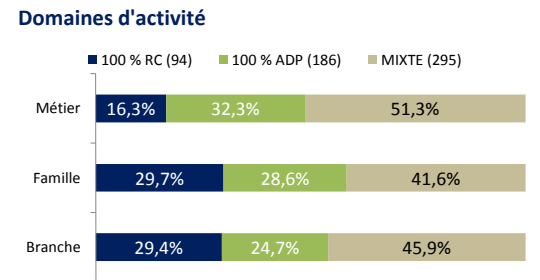

Métier	Sous Famille	Famille
Manager stratégique	Management stratégique	Management

Finalités

Contribuer à la définition de la stratégie de l'entreprise et fixer les orientations stratégiques de son périmètre d'activité en garantissant l'adéquation des modes de gestion, des moyens et des ressources

Effectifs du métier : 575
 Poids famille : 11,8%
 Poids branche : 1,8%

Données effectifs au 31/12/2016. Sources : Profil de branche 2017 et Enquête Formation 2017