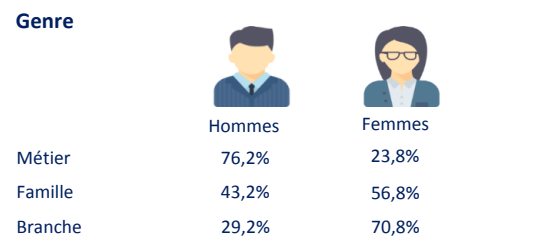

Métier	Sous Famille	Famille
Manager stratégique	Management stratégique	Management

Finalités

Contribuer à la définition de la stratégie de l'entreprise et fixer les orientations stratégiques de son périmètre d'activité en garantissant l'adéquation des modes de gestion, des moyens et des ressources

Effectifs du métier : 575
 Poids famille : 11,8%
 Poids branche : 1,8%

Données effectifs au 31/12/2016. Sources : Profil de branche 2017 et Enquête Formation 2017