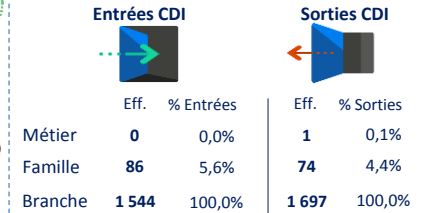

Mouvements en CDI