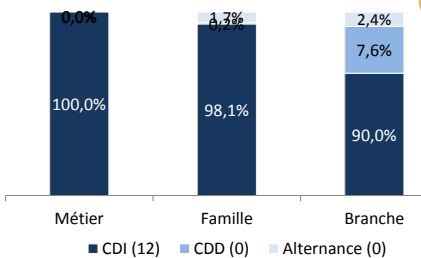

Principales appellations d'emploi

RSSI
Chargé de Sécurité

Effectifs du métier 12
 Poids famille 0,6%
 Poids branche 0%

Domaines d'activité

Genre

	Hommes	Femmes
Métier	91,7%	8,3%
Famille	74%	26%
Branche	29,2%	70,8%

Données effectifs au 31/12/2016. Sources : Profil de branche 2017 et Enquête Formation 2017

Catégorie professionnelle

Pyramide des âges

Âge moyen

	Métier	Famille	Branche
Âge moyen	50,4 ans	45 ans	44,4 ans
55 ans et plus	4	316	5 648
Pourcentage	33,3%	15,4%	17,3%

Types de contrat

Temps partiel

	Métier	Famille	Branche
Temps partiel	0%	11,2%	15,7%

Niveaux d'études

Taux de réponse

	Métier	Famille	Branche
Taux de réponse	66,7%	63,7%	57,7%

Répartition géographique (top 5)