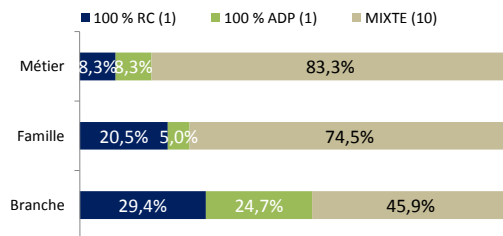

Métier	Sous Famille	Famille
Responsable sécurité des systèmes d'information	Sécurité	Systèmes d'information

Finalités

Définir, mettre en oeuvre, animer et contrôler la politique de sécurité de l'information, en conformité avec la loi et les réglementations sectorielles

Principales appellations d'emploi

RSSI
Chargé de Sécurité

Effectifs du métier 12
 Poids famille 0,6%
 Poids branche 0%

Domaines d'activité

Genre

	Hommes	Femmes
Métier	91,7%	8,3%
Famille	74%	26%
Branche	29,2%	70,8%

Données effectifs au 31/12/2016. Sources : Profil de branche 2017 et Enquête Formation 2017

Catégorie professionnelle

Pyramide des âges

Âge moyen

	Métier	Famille	Branche
Âge moyen	50,4 ans	45 ans	44,4 ans
55 ans et plus	4	316	5 648
Pourcentage	33,3%	15,4%	17,3%