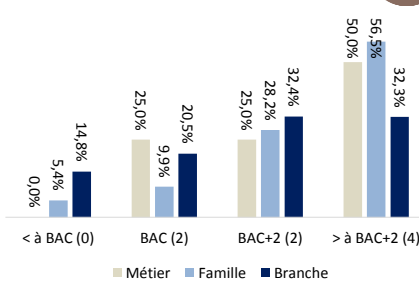

Principales appellations d'emploi

RSSI
Chargé de Sécurité

Effectifs du métier 12
 Poids famille 0,6%
 Poids branche 0%

Domaines d'activité

Genre

	Hommes	Femmes
Métier	91,7%	8,3%
Famille	74%	26%
Branche	29,2%	70,8%

Données effectifs au 31/12/2016. Sources : Profil de branche 2017 et Enquête Formation 2017

Catégorie professionnelle

Pyramide des âges

Âge moyen

	Métier	Famille	Branche
Âge moyen	50,4 ans	45 ans	44,4 ans
55 ans et plus	4	316	5 648
Pourcentage	33,3%	15,4%	17,3%

Types de contrat

Temps partiel

	Métier	Famille	Branche
Temps partiel	0%	11,2%	15,7%

Niveaux d'études

Taux de réponse

	Métier	Famille	Branche
Taux de réponse	66,7%	63,7%	57,7%

Répartition géographique (top 5)