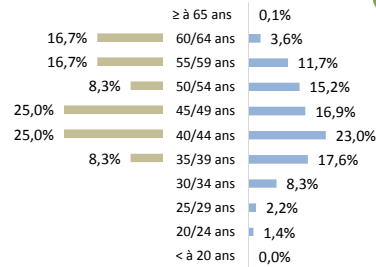

Principales appellations d'emploi

RSSI
Chargé de Sécurité

Effectifs du métier 12
 Poids famille 0,6%
 Poids branche 0%

Domaines d'activité

Genre

	Hommes	Femmes
Métier	91,7%	8,3%
Famille	74%	26%
Branche	29,2%	70,8%

Données effectifs au 31/12/2016. Sources : Profil de branche 2017 et Enquête Formation 2017

Catégorie professionnelle

Pyramide des âges

Âge moyen

	Métier	Famille	Branche
Âge moyen	50,4 ans	45 ans	44,4 ans
55 ans et plus	4	316	5 648
Pourcentage	33,3%	15,4%	17,3%