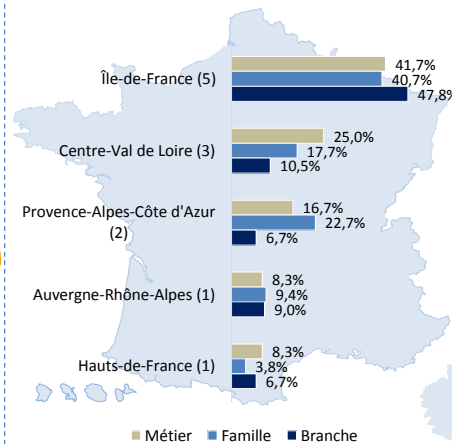

Principales appellations d'emploi

RSSI
Chargé de Sécurité

Effectifs du métier 12
 Poids famille 0,6%
 Poids branche 0%

Domaines d'activité

Genre

	Hommes	Femmes
Métier	91,7%	8,3%
Famille	74%	26%
Branche	29,2%	70,8%

Données effectifs au 31/12/2016. Sources : Profil de branche 2017 et Enquête Formation 2017

Catégorie professionnelle

Pyramide des âges

Âge moyen

	Métier	Famille	Branche
Âge moyen	50,4 ans	45 ans	44,4 ans
55 ans et plus	4	316	5 648
Pourcentage	33,3%	15,4%	17,3%

Types de contrat

Temps partiel

	Métier	Famille	Branche
Temps partiel	0%	11,2%	15,7%

Niveaux d'études

Taux de réponse

	Métier	Famille	Branche
Taux de réponse	66,7%	63,7%	57,7%

Répartition géographique (top 5)