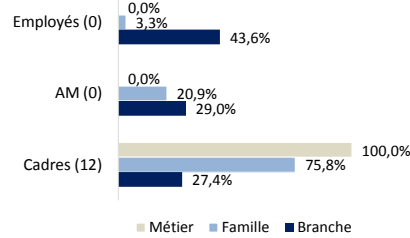

Principales appellations d'emploi

RSSI
Chargé de Sécurité

Effectifs du métier 12
 Poids famille 0,6%
 Poids branche 0%

Domaines d'activité

Genre

	Hommes	Femmes
Métier	91,7%	8,3%
Famille	74%	26%
Branche	29,2%	70,8%

Données effectifs au 31/12/2016. Sources : Profil de branche 2017 et Enquête Formation 2017

Catégorie professionnelle

Pyramide des âges

Âge moyen

	Métier	Famille	Branche
Âge moyen	50,4 ans	45 ans	44,4 ans
55 ans et plus	4	316	5 648
Pourcentage	33,3%	15,4%	17,3%