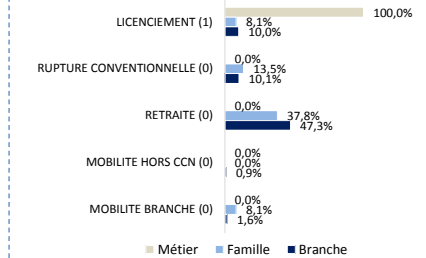

Principales appellations d'emploi

RSSI
Chargé de Sécurité

Effectifs du métier 12
 Poids famille 0,6%
 Poids branche 0%

Domaines d'activité

Genre

	Hommes	Femmes
Métier	91,7%	8,3%
Famille	74%	26%
Branche	29,2%	70,8%

Données effectifs au 31/12/2016. Sources : Profil de branche 2017 et Enquête Formation 2017

Catégorie professionnelle

Pyramide des âges

Âge moyen

	Métier	Famille	Branche
Âge moyen	50,4 ans	45 ans	44,4 ans
55 ans et plus	4	316	5 648
Pourcentage	33,3%	15,4%	17,3%

Types de contrat

Temps partiel

	Métier	Famille	Branche
Temps partiel	0%	11,2%	15,7%

Niveaux d'études

Taux de réponse

	Métier	Famille	Branche
Taux de réponse	66,7%	63,7%	57,7%

Répartition géographique (top 5)

Mouvements en CDI

Motifs de sortie (top 5)

Âge moyen départ en retraite

	Métier	Famille	Branche
Âge moyen	(-)	61,7 ans	61,3 ans

Formation professionnelle

	Tx d'accès	Durée moy.
Métier	91,7%	65,4 heures
Famille	78,6%	31,4 heures
Branche	77,1%	26,7 heures