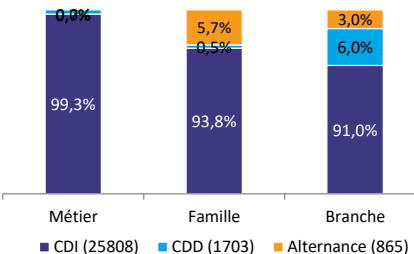

Types de contrat