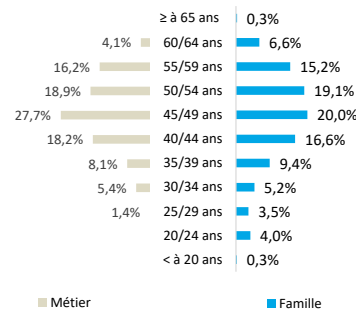

Métier	Sous Famille	Famille
Architecte technique	Infrastructures	Systèmes d'information

Finalités

- Définir l'architecture technique de tout ou partie du système d'information
- Assurer la cohérence et la pérennité de l'ensemble des moyens informatiques en exploitant au mieux les possibilités du SI, pour un coût optimum, dans le cadre du plan d'urbanisme de l'entreprise
- Sensibiliser les autres architectes aux conséquences techniques des choix fonctionnels et à leurs impacts économiques
  - Assurer une veille technologique

Principales appellations d'emploi

Architecte
Urbaniste Technique

Domaines d'activité

Genre

	Hommes	Femmes
Métier	91,9%	8,1%
Famille	69,5%	30,5%
Branche	30,4%	69,6%

Données effectifs au 31/12/2022. Sources : Profil de branche 2023 et Enquête Formation 2023

Catégorie professionnelle

Pyramide des âges

Âge moyen

	Métier	Famille	Branche
Âge moyen	47,5 ans	46,2 ans	45,2 ans
55 ans et plus	30	504	6 064
Pourcentage	20,3%	22,0%	21,4%

Types de contrat

Temps partiel

	Métier	Famille	Branche
Temps partiel	3,4%	12,8%	15,4%

Niveaux d'études

Taux de réponse

	Métier	Famille	Branche
Taux de réponse	51,4%	60,3%	58,3%

Répartition géographique (top 5)

Mouvements en CDI

	Entrées CDI	Sorties CDI		
	Eff.	% Entrées	Eff.	% Sorties
Métier	5	0,3%	7	0,4%
Famille	115	7,5%	176	9,0%
Branche	1 540	100,0%	1 945	100,0%

Motifs de sortie (top 5)

Âge moyen départ en retraite

	Métier	Famille	Branche
Âge moyen départ en retraite	63 ans	62,8 ans	62,4 ans

Formation professionnelle

	Tx d'accès	Durée moy.
Métier	90,5%	19,7 heures
Famille	81,4%	19,2 heures
Branche	94,1%	22,7 heures

Domaines de formation (top 5)