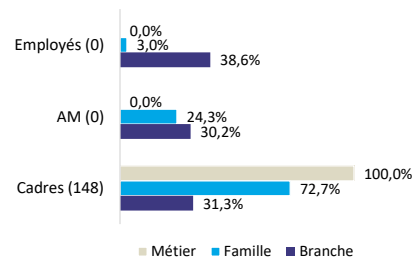

Catégorie professionnelle

Pyramide des âges