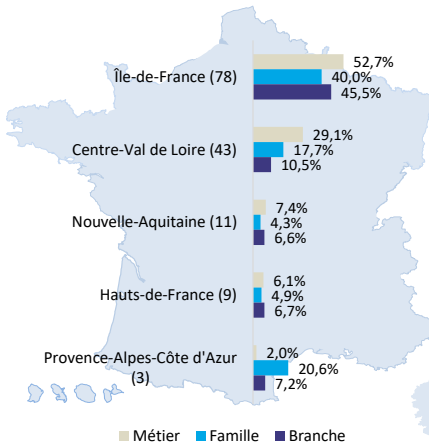

Répartition géographique (top 5)