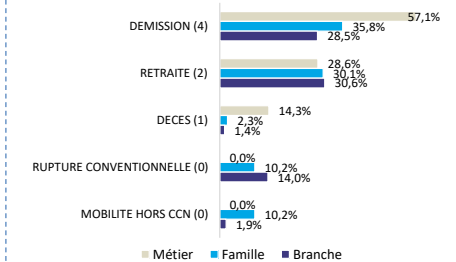

Motifs de sortie (top 5)