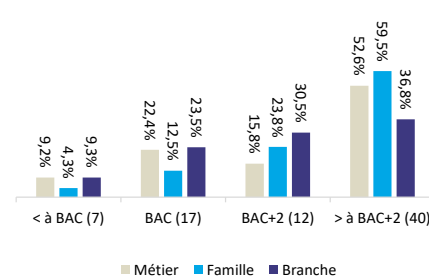

Niveaux d'études