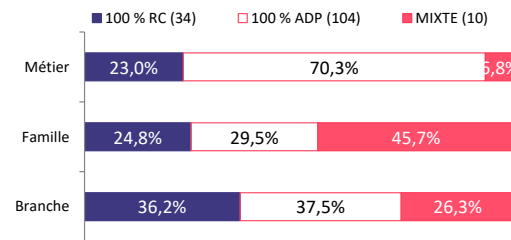

Domaines d'activité