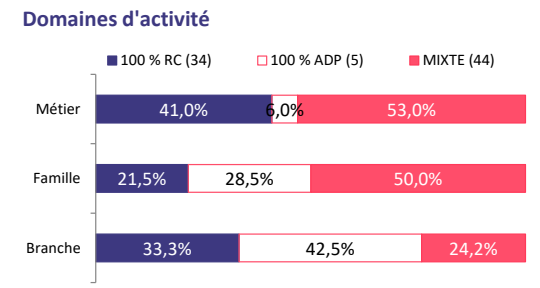

Métier	Sous Famille	Famille
Intégrateur fonctionnel	Etudes	Systèmes d'information

Finalités

- Coordonner les différents acteurs techniques et de la maîtrise d'ouvrage qui déploient ou assemblent des composants afin de livrer à la mise en production un produit conforme aux demandes et fonctionnant dans le SI groupe
- Assurer le suivi fonctionnel de la production informatique dans le cadre du fonctionnement courant
- Assurer l'intégration fonctionnelle des nouveaux composants dans le SI groupe

Principales appellations d'emploi

Intégrateur de Développement
Intégrateur d'Applications
Concepteur-intégrateur

Effectifs du métier 83
Poids famille 3,9%
Poids branche 0,3%

Données effectifs au 31/12/2019. Sources : Profil de branche 2020 et Enquête Formation 2020