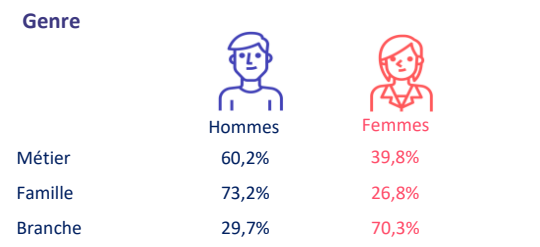

Métier	Sous Famille	Famille
Intégrateur fonctionnel	Etudes	Systèmes d'information

Finalités

- Coordonner les différents acteurs techniques et de la maîtrise d'ouvrage qui déploient ou assemblent des composants afin de livrer à la mise en production un produit conforme aux demandes et fonctionnant dans le SI groupe
- Assurer le suivi fonctionnel de la production informatique dans le cadre du fonctionnement courant
- Assurer l'intégration fonctionnelle des nouveaux composants dans le SI groupe

Principales appellations d'emploi

Intégrateur de Développement
Intégrateur d'Applications
Concepteur-intégrateur

Effectifs du métier 83
Poids famille 3,9%
Poids branche 0,3%

Données effectifs au 31/12/2019. Sources : Profil de branche 2020 et Enquête Formation 2020