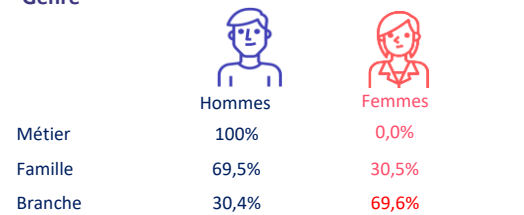

Métier	Sous Famille	Famille
Responsable sécurité des systèmes d'information	Sécurité	Systèmes d'information

Finalités

Définir, mettre en oeuvre, animer et contrôler la politique de sécurité de l'information, en conformité avec la loi et les réglementations sectorielles

Principales appellations d'emploi

RSSI
Chargé de Sécurité

Effectifs du métier 3
Poids famille 0,1%
Poids branche 0%

Domaines d'activité

Genre

Données effectifs au 31/12/2022. Sources : Profil de branche 2023 et Enquête Formation 2023

Catégorie professionnelle

Pyramide des âges

Âge moyen

Âge moyen	Métier	Famille	Branche
Métier	57 ans	46,2 ans	45,2 ans

55 ans et plus

Effectif	Métier	Famille	Branche
Effectif	1	504	6 064
Pourcentage	33,3%	22,0%	21,4%

Types de contrat

Temps partiel

Temps partiel	Métier	Famille	Branche
Temps partiel	0%	12,8%	15,4%

Niveaux d'études

Taux de réponse

Taux de réponse	Métier	Famille	Branche
Taux de réponse	100,0%	60,3%	58,3%

Répartition géographique (top 5)

Mouvements en CDI

	Entrées CDI		Sorties CDI	
	Eff.	% Entrées	Eff.	% Sorties
Métier	0	0,0%	1	0,1%
Famille	115	7,5%	176	9,0%
Branche	1 540	100,0%	1 945	100,0%

Motifs de sortie (top 5)

Âge moyen départ en retraite

Âge moyen	Métier	Famille	Branche
Âge moyen	63 ans	62,8 ans	62,4 ans

Formation professionnelle

	Tx d'accès	Durée moy.
Métier	66,7%	14,7 heures
Famille	81,4%	19,2 heures
Branche	94,1%	22,7 heures

Domaines de formation (top 5)