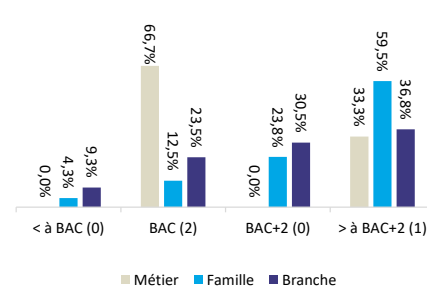

Niveaux d'études