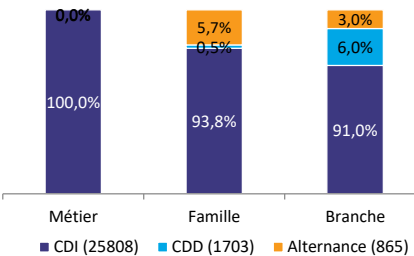

Types de contrat