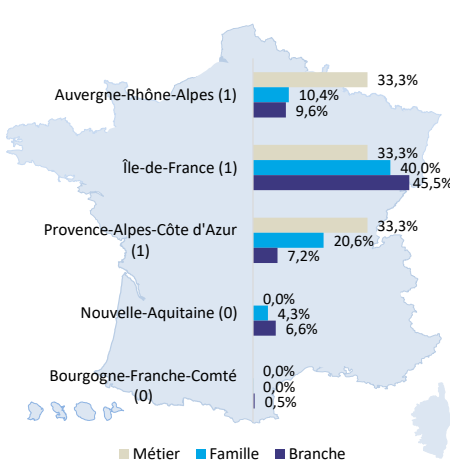

Répartition géographique (top 5)