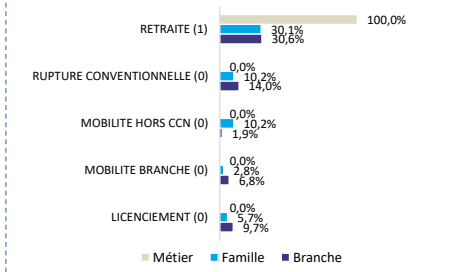

Motifs de sortie (top 5)