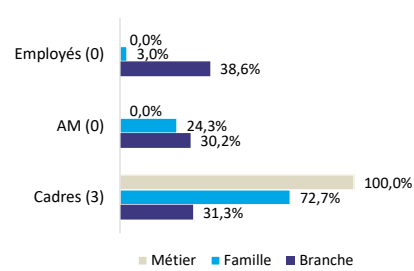

Catégorie professionnelle