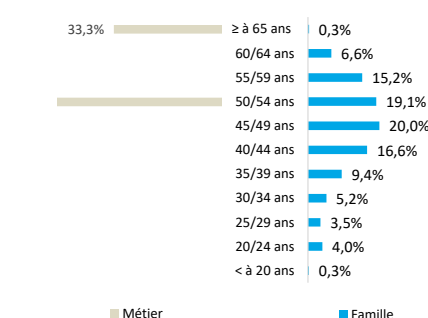

Pyramide des âges