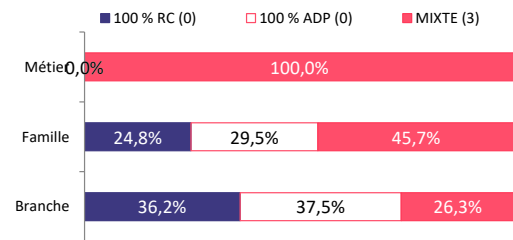

Métier	Sous Famille	Famille
Responsable sécurité des systèmes d'information	Sécurité	Systèmes d'information

Finalités

Définir, mettre en oeuvre, animer et contrôler la politique de sécurité de l'information, en conformité avec la loi et les réglementations sectorielles

Principales appellations d'emploi

RSSI
Chargé de Sécurité

Effectifs du métier 3
Poids famille 0,1%
Poids branche 0%

Domaines d'activité