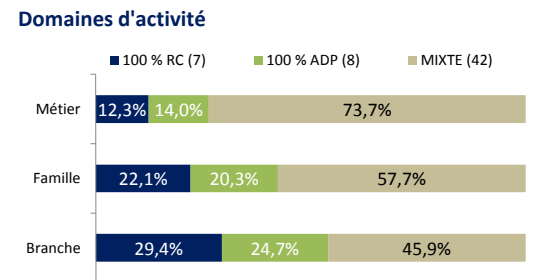

Métier
Chargé des Instances

Sous Famille
Juridique

Famille
Support

Finalités

Assurer la gestion des instances paritaires dans le respect de la législation en vigueur

Principales appellations d'emploi

Chargé des Instances
 Secrétaire des Instances
 Gestionnaire des Instances

Effectifs du métier 57
 Poids famille 1,9%
 Poids branche 0,2%

Données effectifs au 31/12/2017. Sources : Profil de branche 2018 et Enquête Formation 2018